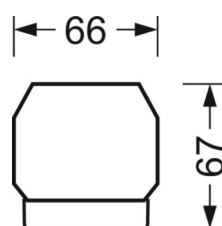

MÉCANIQUE

Couleur du boîtier	blanc signalisation RAL 9016
Cotes (Long.xLarg.xH/DxH)	1531mm x 55mm x 37mm
Poids (net)	1.65kg
Type de montage	Montage sur système de rail support, Structure lumineuse

LIEN PROFOND

<https://www.regiolux.de/fr/article/19510004130>

Référence	LED 14000lm 830
ηLB	100 %
Φ ↓/↑	98 % / 2 %
UGR trans./long.	24.4 / 25.8

Dimensions

L	1531 mm	Longueur
B	55 mm	Largeur
H	37 mm	Hauteur
