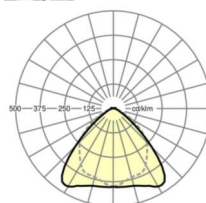

<https://www.regiolux.de/fr/article/19510004130>

Référence	LED 14000lm 830
ηLB	100 %
Φ ↓/↑	98 % / 2 %
UGR trans./long.	24.4 / 25.8

Dimensions

L	1531 mm	Longueur
B	55 mm	Largeur
H	37 mm	Hauteur
