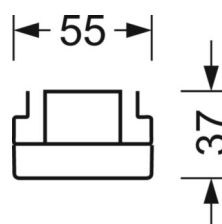

MÉCANIQUE

Couleur du boîtier	blanc signalisation RAL 9016
Cotes (Long.xLarg.xH/DxH)	1531mm x 55mm x 37mm
Poids (net)	1.65kg
Type de montage	Montage sur système de rail support, Structure lumineuse

LIEN PROFOND

<https://www.regiolux.de/fr/article/19510004130>

Référence	LED 14000lm 830
ηLB	100 %
Φ ↓/↑	98 % / 2 %
UGR trans./long.	24.4 / 25.8

Dimensions

L	1531 mm	Longueur
B	55 mm	Largeur
H	37 mm	Hauteur
